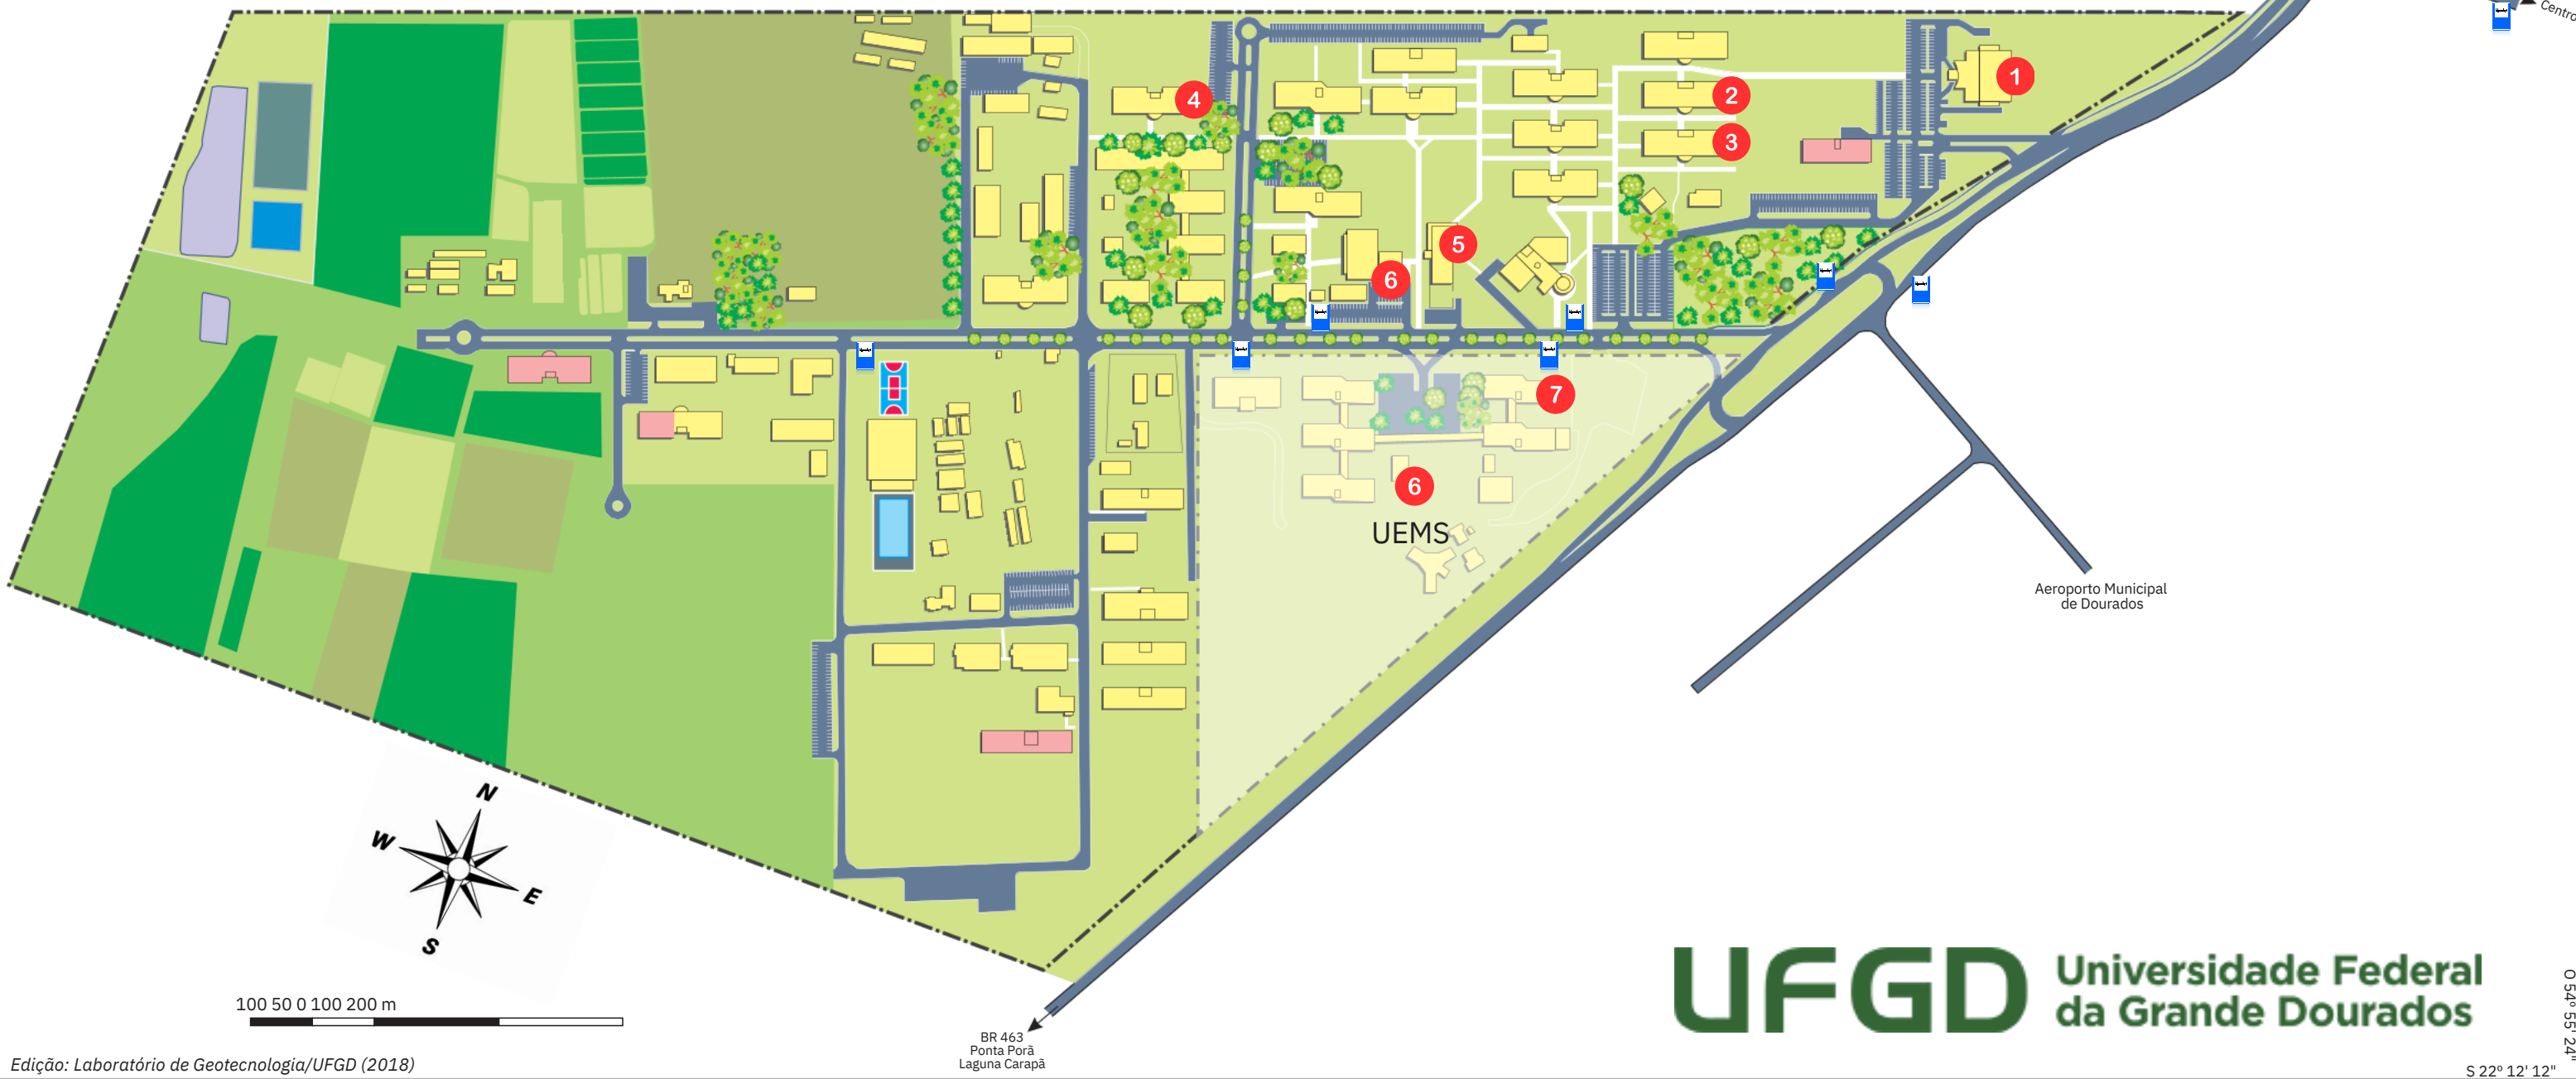

S 22° 11' 21"

O 54° 56' 30"

Guia do Acadêmico UFGD - Mapa da Unidade 2

Edição: Laboratório de Geotecnologia/UFGD (2018)

Legenda

 Paradas de Ônibus

- 1 - Auditório central
- 2 - Bloco B - Salas de aula
- 3 - FAED - Faculdade de Educação
- 4 - FACET - Faculdade de Ciências Exatas e Tecnologia
- 5 - Restaurante Universitário
- 6 - Lanchonetes
- 7 - Caixa Banco do Brasil